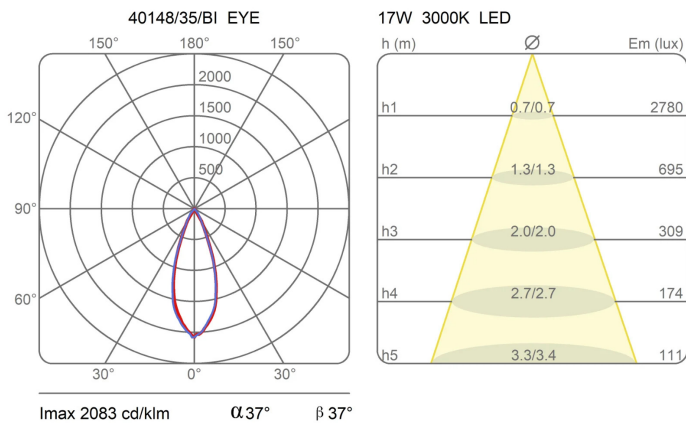

Certifications

Courbes photométriques